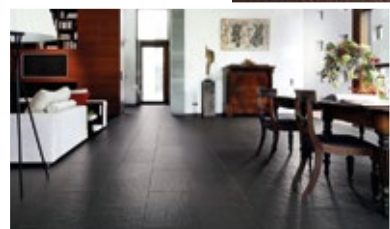

CELENIO

A HARO **Celenio** padlók a fa melegét és kényelmét biztosítják különböző anyagok, úgy, mint a beton, a textil, a pala és a kő felületi megjelenésével. Az egyedülálló **Celenio** fapadlók megjelenésükben megszólalásig hasonlítanak a kő, illetve a pala burkolatokra, de e padlók lényege mégis a természetes fa nyersanyag, mely ebben az esetben egy térbeli padlóelem formáját produkálják. Kellemes melegséget biztosítanak lábunknak, rugalmasak, törésálló és könnyen lerakható tulajdonságokkal rendelkeznek, valamint padlófűtés esetén is felhasználhatóak. A természet a **Celenio** padlókon keresztül a legszebb arcát mutatja meg!

A HARO új dimenziókat nyit lakókörnyezetünkben, hiszen a valódi kőlapokkal ellentétben a **Celenio** kőhatású fapadlók meleget, elégedettséget és a kényelmet állítják fel mérceként.

Aki először lép **Celenio** padlóra, megdöbben.

*A szeme azt mondja: Ez kő!
De az érintése felfedi: Ez bizony fa!*