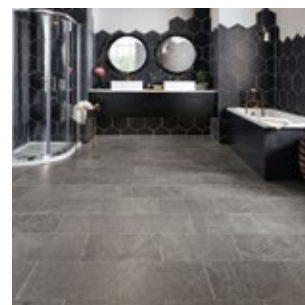

Designflooring

A Designflooring megalkotta a természetes anyag esztétikáját és szerkezetét luxus vinyl padlóburkolatba és padlódeszkákba.

Stílus és elegancia LVT / VINYL design padlóburkolatok

Természetes anyagok által inspirálva több termékünket jellemzi a valóságos felület. Termékeink a fa és a kő egyedi mintáját és szerkezetét tükrözik. Szenvédélyünk, hogy létrehozzunk valóság-hű és variálható luxus vinyl padlóburkolatokat.

Sok előnye van a termékink használatának.

- széles választék nagyon élhető fa és kő inspirálta tervezés
- rugalmasság - alkalmas például zónára osztásra különböző LVT design használatával vagy keverve más padló típusokkal
  - számos design elem és egyedi padló is rendelhető (pl.: cég logó)
- gyors burkolás, könnyen kezelhető
  - különösen tartós
  - könnyen karbantartható
  - meleg és csendes burkolat