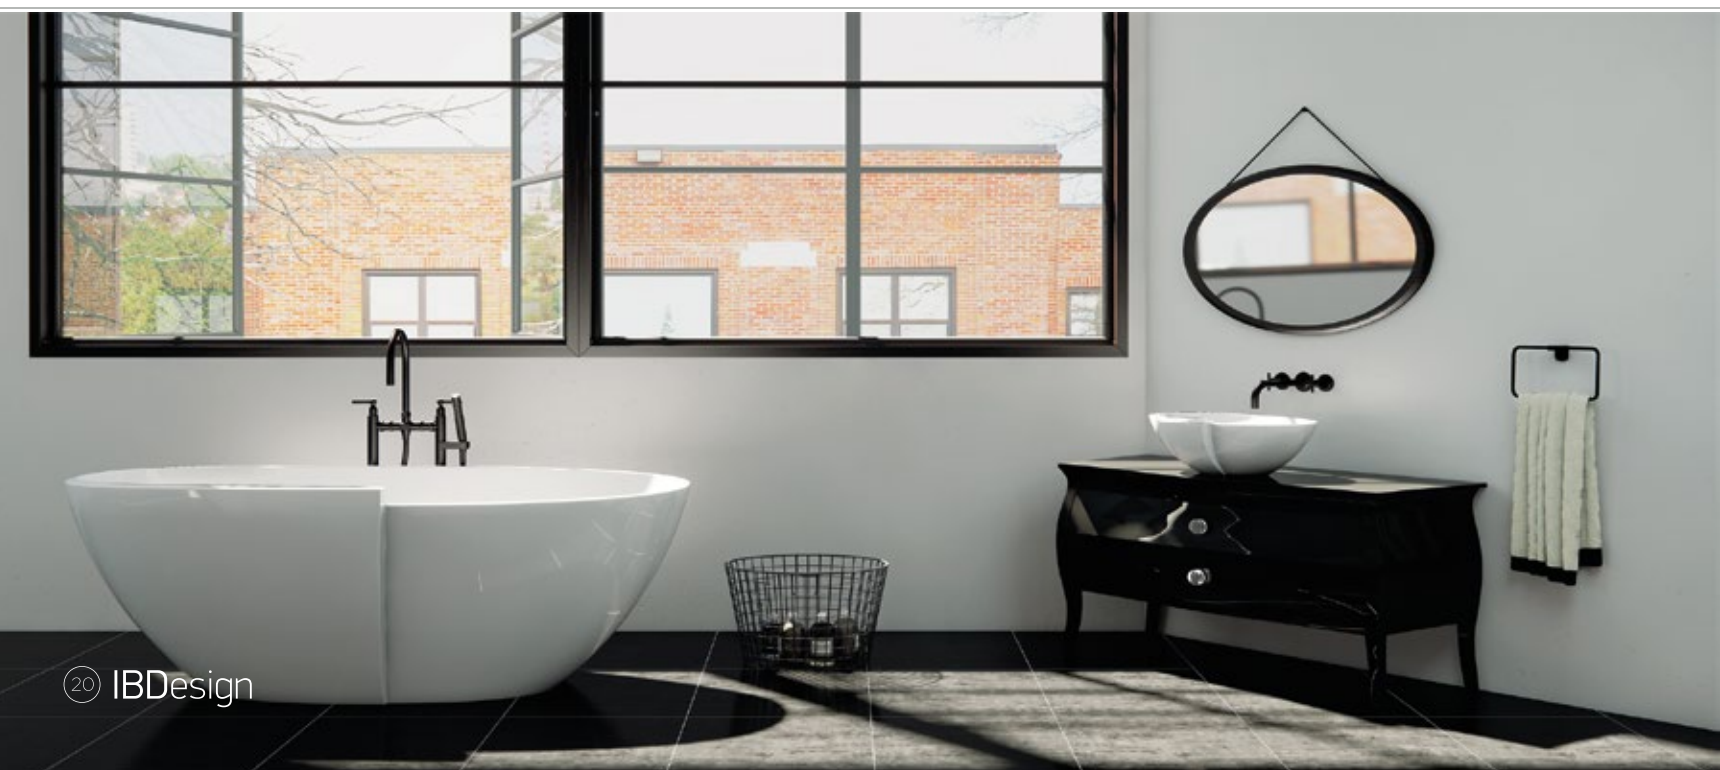

www.IBDesign.hu