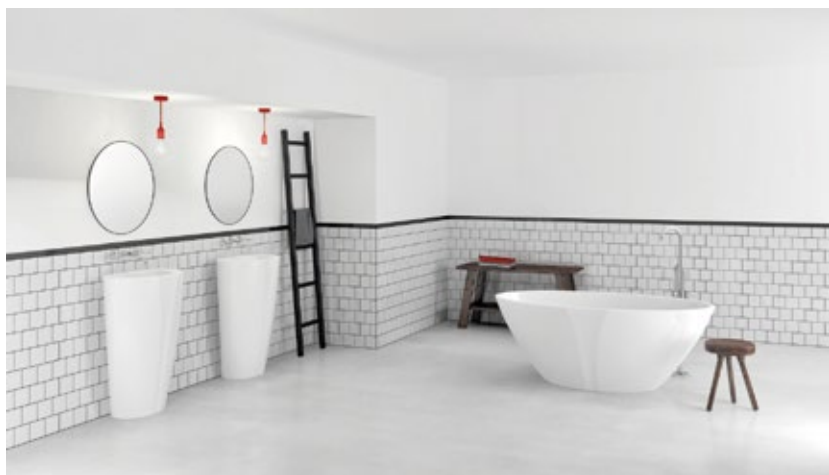

Manapság már számos alapanyagból készülnek szaniterek, például kő, fa, üveg, porcelán. A Marmorin viszont annak érdekében, hogy megfeleljen a folyamatosan növekvő vásárlói igényeknek, szüntelenül fejleszti termékeit és technológiáit. Töretlenül keresik a legújabb megoldásokat és a legmagasabb minőségű anyagokat, melyek megfelelnek a mindennapi élet követelményeinek. Ennek eredményeként megalkottak egy újszerű anyagot, ami ötvözi a formálhatóságot és a tartósságot. Egy anyag, mely könnyen formálható, de mégis ellenálló marad a külső hatásokkal szemben. Egy anyag vastagabb bevonattal, amelyből gyönyörű, időtálló termékek szülehetnek. Ez az anyag pedig nem más, mint a Durocoat:

- **35 százalékkal ellenállóbb az esetleges sérülésekkel szemben**
- **Fejlettebb karc-ellenállás éles eszközökkel szemben**
- **Fejlettebb karc-ellenállás a mindennapi használat során**
- **Teljesen légmentes**
- **Garantáltan megőrzi fényességét**
- **Ultra higiénikus**