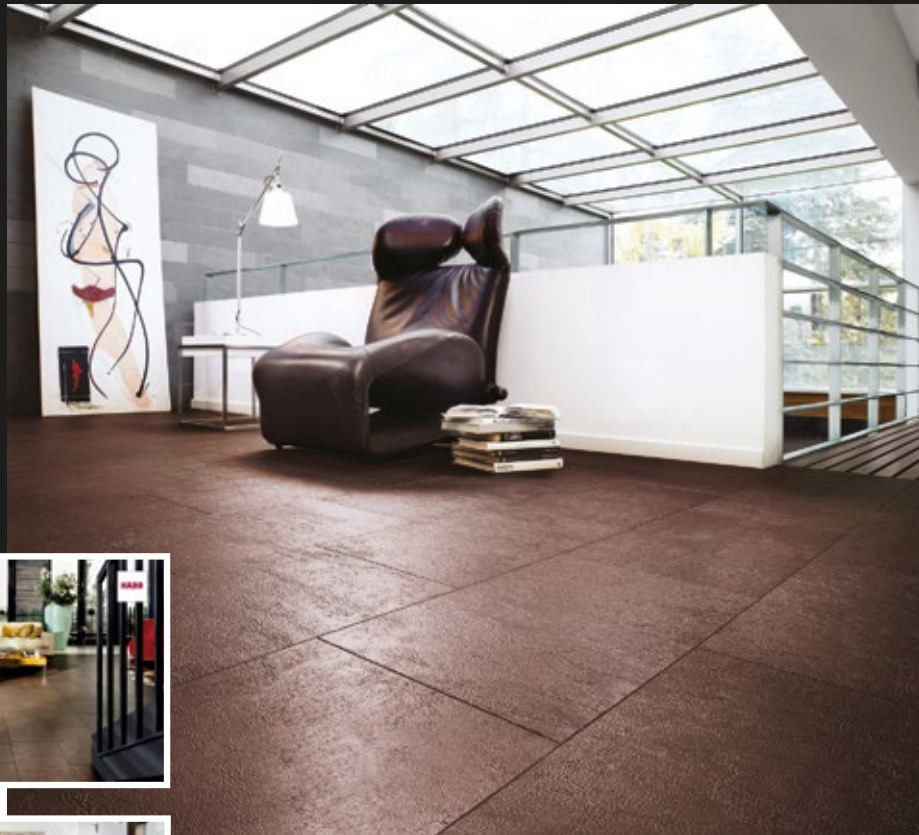

CELENIO

A HARO **Celenio** padlók a fa melegét és kényelmét biztosítják különböző anyagok, úgy, mint a beton, a textil, a pala és a kő felületi megjelenésével. Az egyedülálló **Celenio** fapadlók megjelenésükben megszólalásig hasonlítanak a kő, illetve a pala burkolatokra, de e padlók lényege mégis a természetes fa nyersanyag, mely ebben az esetben egy térbeli padlóelem formáját produkálják. Kellemes melegséget biztosítanak lábunknak, rugalmasak, törésálló és könnyen lerakható tulajdonságokkal rendelkeznek, valamint padlófűtés esetén is felhasználhatóak. A természet a **Celenio** padlókon keresztül a legszebb arcát mutatja meg!

A HARO új dimenziókat nyit lakókörnyezetünkben, hiszen a valódi kőlapokkal ellentétben a **Celenio** kőhatású fapadlók meleget, elégedettséget és a kényelmet állítják fel mérceként.

Aki először lép **Celenio** padlóra, megdöbben.

*A szeme azt mondja: Ez kő!
De az érintése felfedi: Ez bizony fa!*