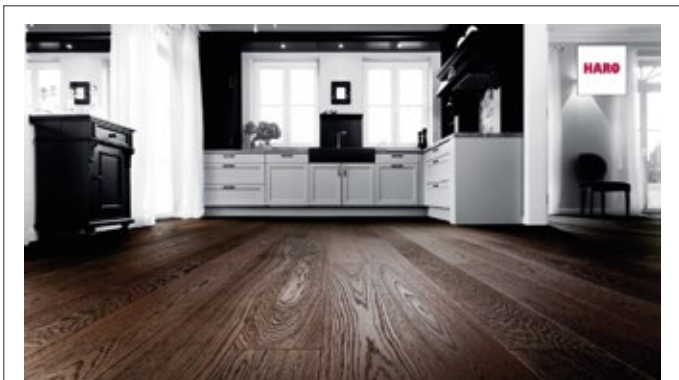

HARO valódi faparketta, mely sok előnyt kínál leendő tulajdonosainak:

- Márka.
- Német minőség.
- Németország vezető parketta gyártója.
- 150 éves tapasztalat a parketta gyártásban.
- Fenntarthatóan kezelt erdőkből származó fa – 100% PEFC tanúsítvány.
- Széles választék.
- Kemény felület, könnyű tisztántarthatóság permaDur felületkezeléssel, NaturaDur felülettel, BioTec olaj /viasz felülettel, vagy NaturaLin plus természetes felületkezeléssel.
- Könnyű lerakás a Top Connect technológiával-padlófűtéssel való kompatibilitás.
- Akár 30 éves garancia!

*Címlap fotó:

A magas minőségű HARO Spa Parketta a fürdőszobában egy vonzó megoldás, hiszen a profi parketta lefektetés által egy ilyen álom fürdőszobát kaphatunk.