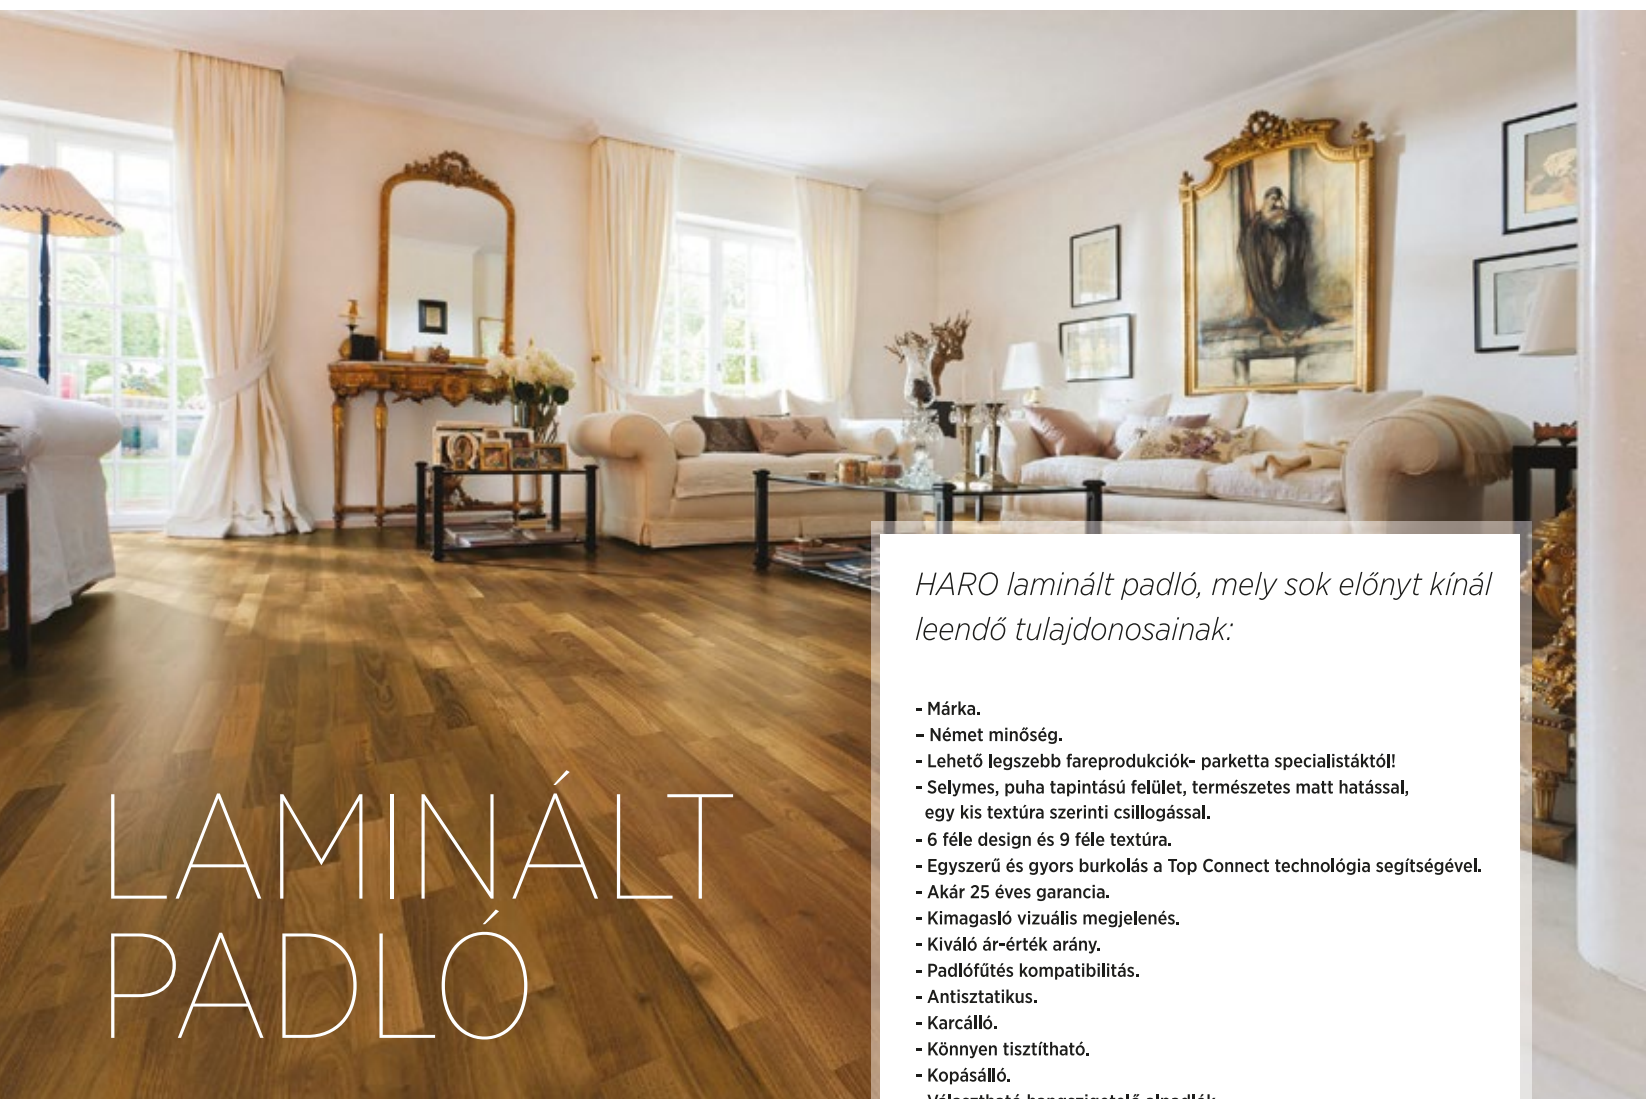

ELESGO[®] floor

SZÉLES VÁLASZTÉK, TERMÉSZETES HATÁS

Fontos, hogy olyan padlót válasszunk, mely egyezik előzetes elképzeléseinkkel, ízlésvilágunkkal, és megfelelően illeszkedik lakásunk színvilágához és stílusához is. Azok számára, akiknek a magas minőség és praktikum mellett az esztétikum is fontos tényező, garantáltan megtalálhatják a számukra megfelelő padlót az Elesgo termékei között. A padló felületét borító akril felület nem töri meg az alatta lévő képet, így a dekor kristály tisztán látható. Mindemellett az Elesgo padlók felülete rendkívül hasonlít az igazi fa felületéhez, így természetes hatást kelt. Mindezekon felül az Elesgo padlók akril felületei nem jó hővezetők, ezért felületük mindig meleg tapintású marad, és a padlók magas rugalmasságának köszönhetően halkabbak, mint a hagyományos padlók.

NÉMET MINŐSÉG, HOSSZÚ ÉLETTARTAM, A MELEGBURKOLATOK EXKLUZÍV ÚJDONSÁGA. AZ **ELESGO** SZÉLES ÉS IGAZÁN SOKOLDALÚ VÁLASZTÉKÁBAN MEGTALÁLHATÓAK SZUPER MAGAS FÉNYŰ LAMINÁLT PADLÓK HOMOGÉN SZÍNEKBEN, FAHATÁSÚ, ILLETVE JÁRÓLAP HATÁSÚ DEKOROKKAL. A LAMINÁLT PADLÓK FÉNYESSÉGE, FINOMAN LEKEREKÍTETT ÉLEI, NAGY FORMÁTUMÚ AUTENTIKUS JÁRÓLAP MEGJELENÉSE – MIND-MIND AZ **ELESGO** PADLÓK KIVÉTELESSÉGÉT ÉS EXKLUZIVITÁSÁT TÜKRÖZIK.

HARO®

A HARO családi vállalkozás 150 éves szakmai tapasztalattal rendelkezik a faparkettázás terén.

“Célunk felfedezni a világot, hogy megteremtjük a legtermészetesebb megjelenésű laminált padlókat, tartani az iramot a legutóbbi trendekkel és megtalálni azt, ami a legjobban illik a személyes stílushoz!”